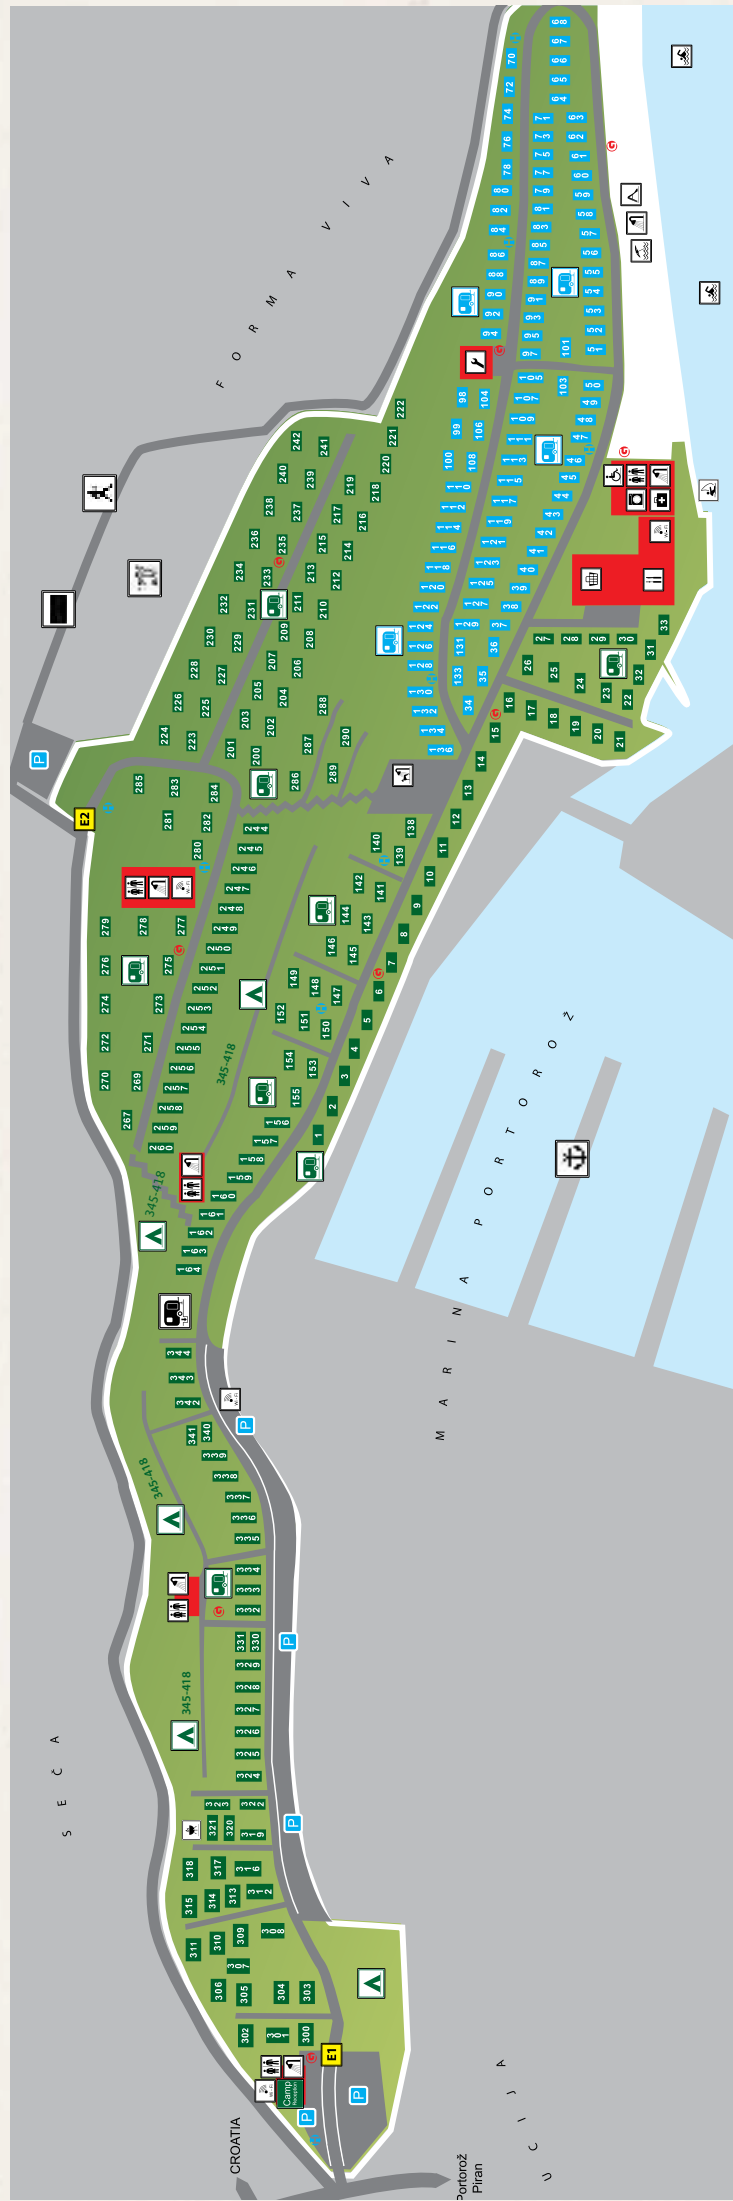

Ob morju/ Zona mare/ Seaside/ Meerseite

Standard

345 - 418
Terasa/ Terrazza/ Terrace/ Terrasse

Glavni vhod / Entrada / Main entrance / Haupteingang

Stranski vhod / Entrada Laterale / Side Entrance / Nebeneingang

Stranišće / WC / Toilet / Toilette

WC invalidi / Bagno per disabili / Toilet for handicapped guests / WC für Behinderte

Tuš / Docce / Shower / Dusche

Tuš za pse / Doccia per animali / Shower for dogs / Dusche für Haustiere

Pralni-sušilni stroj / Lavatrici e Asciugatrici / Washing machine & dryer / Trockner

Prva pomoć / Pronto soccorso / First aid / Erste Hilfe

Izpušni sistem / Scarico per campermotorhome / disposal point / Abwasser für Wohnmobil

Brezžični internet / Wireless / W-LAN

Vzdrževanje / Manutenzione / Maintenance / Wartung

Otroško igrališče / Parco giochi / Children's playground / Kinderspielplatz

Plaža / Spiaggia / Beach / Strand

Vodni športi / Sport sull'acqua / Water sports / Wassersport

Grill

Trgovina / Negozio / Shop / Geschäft

Restavracija / Ristorante / Restaurant & Bar

Gasilni aparat / Estintore / Fire Extinguisher / Feuerlöscher

Hidrant / Hydrant

www.sava-hotels-resorts.com

Camp Lucija
SAVA CAMPING