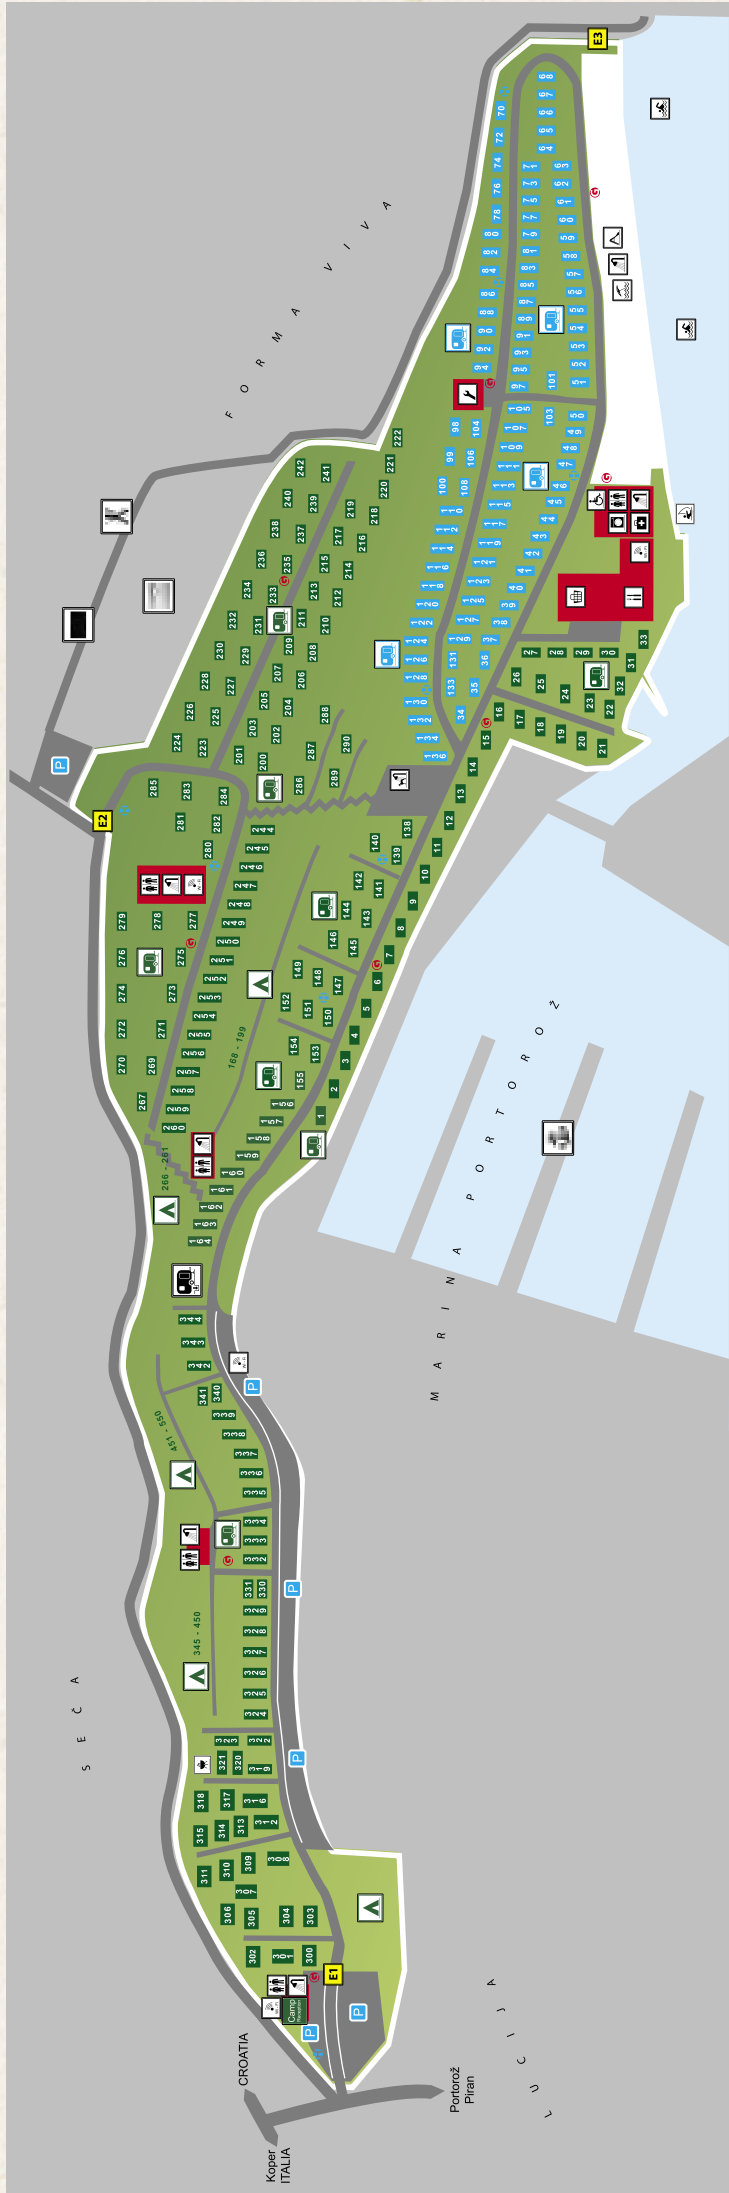

Ob morju/ Zona mare/
Seaside/ Meerseite

Standard

168 - 550
Terasa/ Terrasse/ Terrace/ Terrasse

Glavni vhod / Entrada /
Main entrance / Haupteingang

Stranski vhod / Entrada
Laterale / Side Entrance /
Nebeneingang

Stranišče / WC / Toilet / Toilette

WC invalidi / Bagno per disabili /
Toilet for handicapped guests /
WC für Behinderte

Tuš / Docce /
Shower / Dusche

Tuš za pse / Doccia per animali /
Shower for dogs /
Dusche für Haustiere

Pralni-sušilni stroj / Lavatrici e
Asciugatrici / Washing machine
& dryer / Trockner

Prva pomoč / Pronto soccorso /
First aid / Erste Hilfe

Izpušni sistem / Scarico per
campervanhom / disposal
point / Abwasser für Wohnmobil

Brezžični internet /
Wireless / W-LAN

Vzdrževanje / Manutenzione /
Maintenance / Wartung

Otroško igranje / Parco giochi /
Children's playground /
Kinderspielplatz

Plaža / Spiaggia /
Beach / Strand

Vodni športi / Sport sull'
acqua / Water sports /
Wassersport

Grill

Trgovina / Negozio /
Shop / Geschäft

Restavracija / Ristorante /
Restaurant & Bar

Gasilni aparat / Estintore /
Fire Extinguisher /
Feuerlöscher

Hidrant /
Hydrant

www.hoteli-bernardin.si
www.sava-camping.com