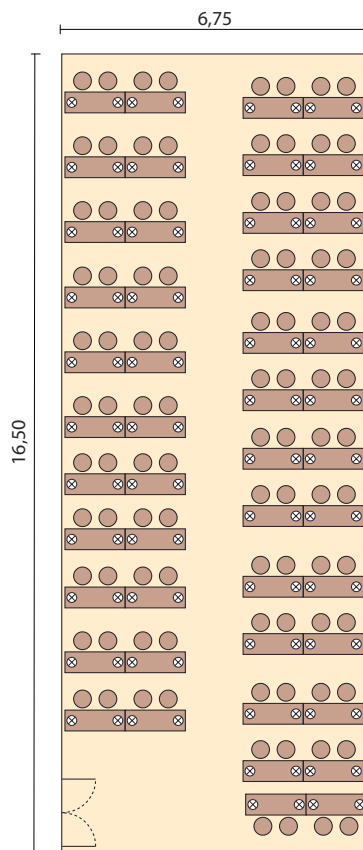

Terme 3000

Hotel Ajda

VRTINA MT4 - 1. nadstropje

Šolska postavitev

Legenda:

- ⊗ vtičnice
- i priključek na medmrežje
- ☉ telefonski priključek
- okna
- △ vrata
- stebri
- pohištvo