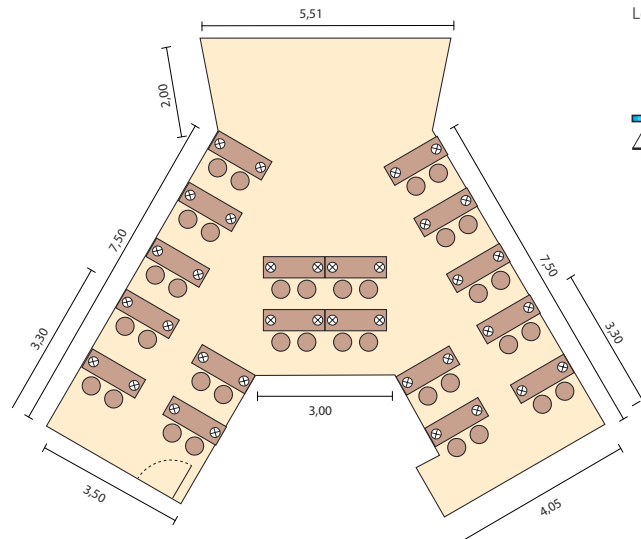

Terme 3000

Hotel Ajda

VRTINA MT5 - 1. nadstropje

Šolska postavitev

Legenda:

- ⊗ vtičnice
- i priključek na medmrežje
- ☎ telefonski priključek
- ☪ okna
- ▽ vrata
- stebri
- pohištvo