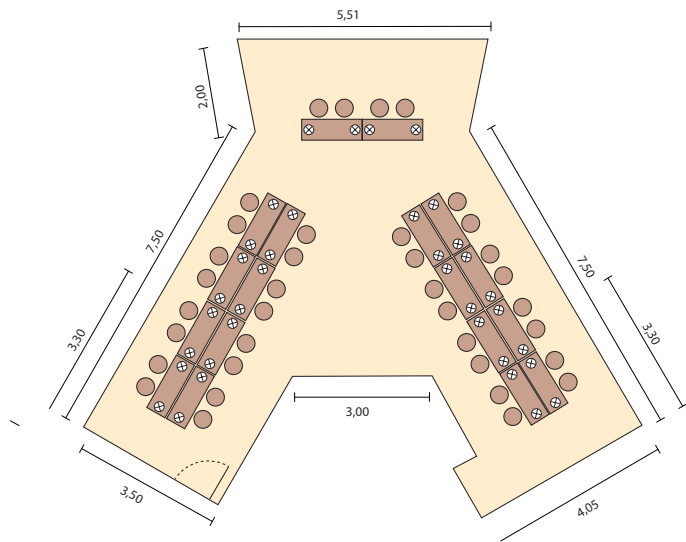

Terme 3000

Hotel Ajda

VRTINA MT5 - 1. nadstropje

Šolska postavitev

Legenda:

- ⊗ vtičnice
- i priključek na medmrežje
- ☎ telefonski priključek
- ☪ okna
- ▽ vrata
- stebri
- pohištvo