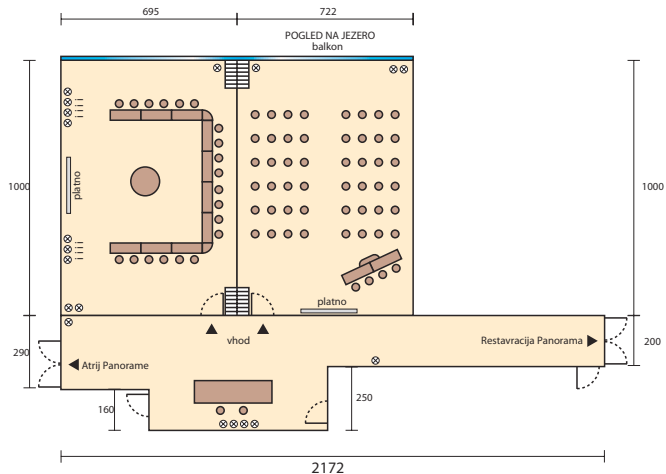

Sava Hoteli Bled

Grand Hotel Toplice

DVORANA PANORAMA I + II - pritličje

postavitve - velikost miz: 30 x 118 cm

Legenda:

- ⊗ vtičnice
- i priključek na medmrežje
- ☎ telefonski priključek
- ☀ okna
- ⚡ vrata
- stebri
- ▭ pohištvo