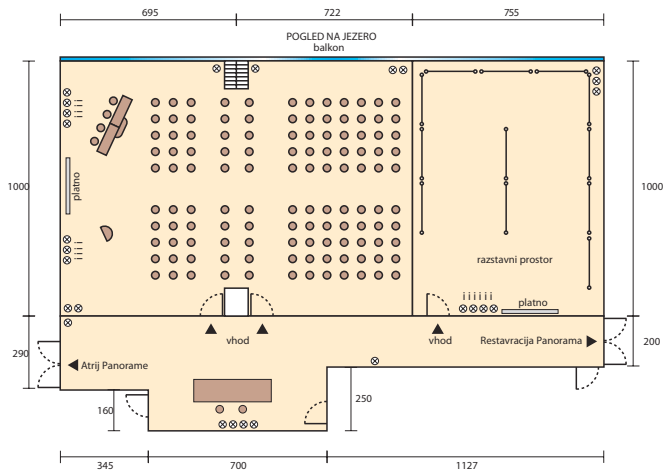

Sava Hoteli Bled

Grand Hotel Toplice

DVORANA PANORAMA - pritličje

postavitev - kino: za 120 oseb

Legenda:

- ⊗ vtičnice
- i priključek na medmrežje
- ☎ telefonski priključek
- okna
- ⚶ vrata
- stebri
- pohištvo