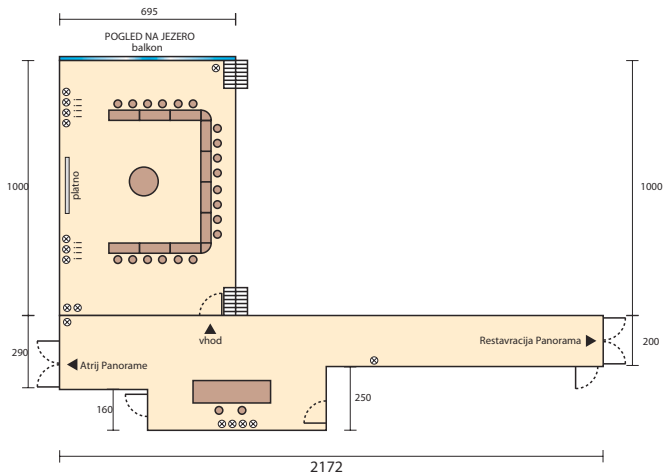

Sava Hoteli Bled

Grand Hotel Toplice

DVORANA PANORAMA I - pritličje

postavitev - velikost miz: 30 x 118 cm

Legenda:

- ⊗ vtičnice
- i priključek na medmrežje
- ☎ telefonski priključek
- ☰ okna
- ⚡ vrata
- stebri
- ▬ pohištvo