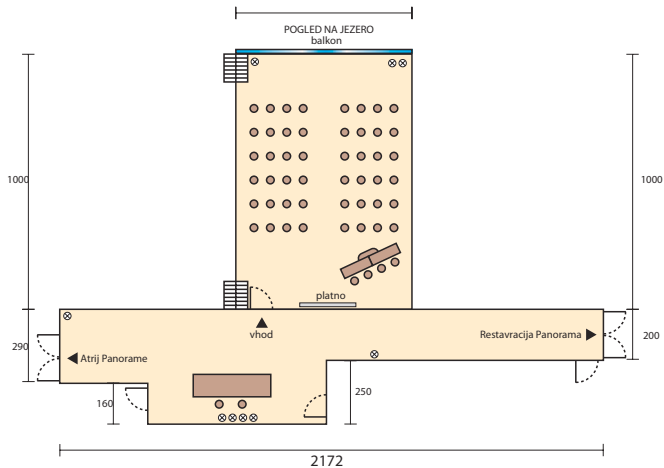

Sava Hoteli Bled

Grand Hotel Toplice

DVORANA PANORAMA II - pritličje

postavitev - velikost miz: 30 x 118 cm

Legenda:

- ⊗ vtičnice
- i priključek na medmrežje
- ☎ telefonski priključek
- ☐ okna
- △ vrata
- stebri
- ▒ pohišstvo