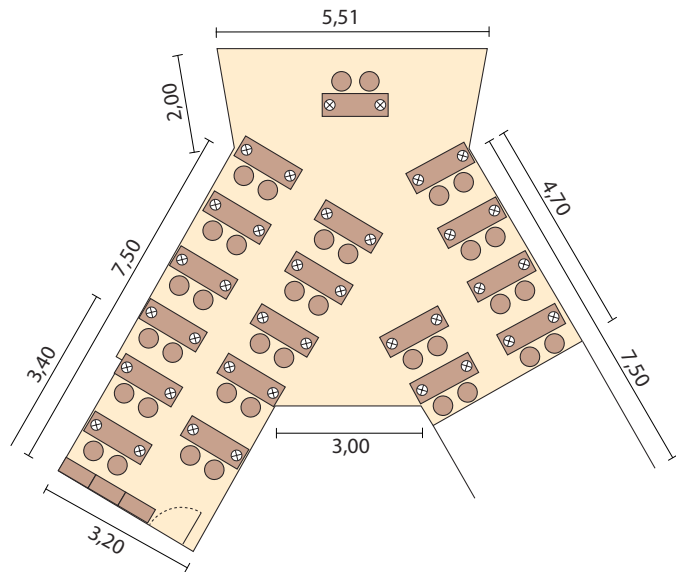

Terme 3000

Hotel Ajda

VRTINA MT6 - 2. nadstropje

Šolska postavitev

Legenda:

- ⊗ vtičnice
- i priključek na medmrežje
- ☎ telefonski priključek
- ☪ okna
- ∧ vrata
- stebri
- pohištvo