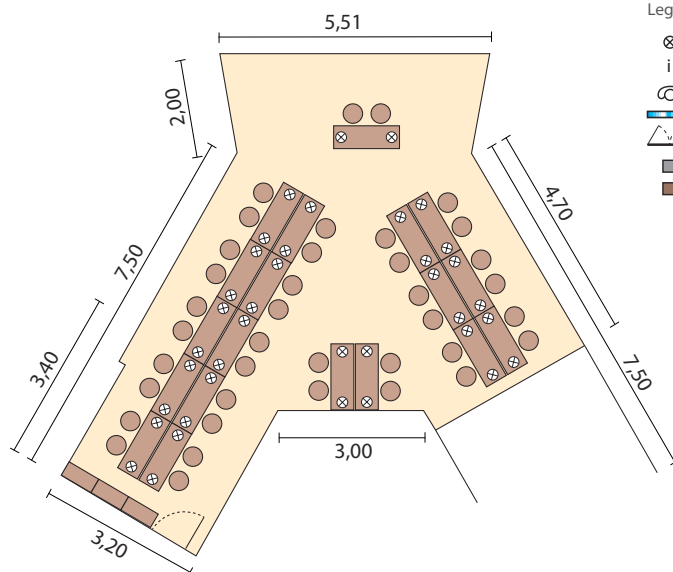

Terme 3000

Hotel Ajda

VRTINA MT6 - 2. nadstropje

Šolska postavitev

Legenda:

- ⊗ vtičnice
- i priključek na medmrežje
- ☎ telefonski priključek
- ☪ okna
- ∧ vrata
- stebri
- pohištvo