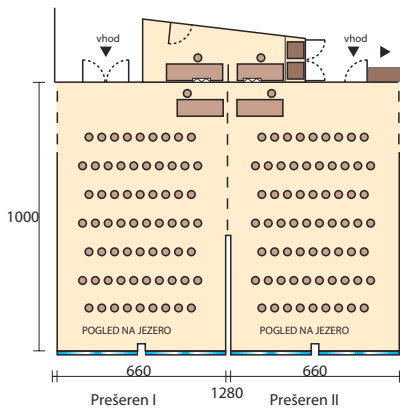

## Hotel Park

PREŠEREN I, II - pritličje

Legenda:

- ⊗ vtičnice
- i priključek na medmrežje
- ☎ telefonski priključek
- ▬ okna
- ⚡ vrata
- stebri
- pohištvo