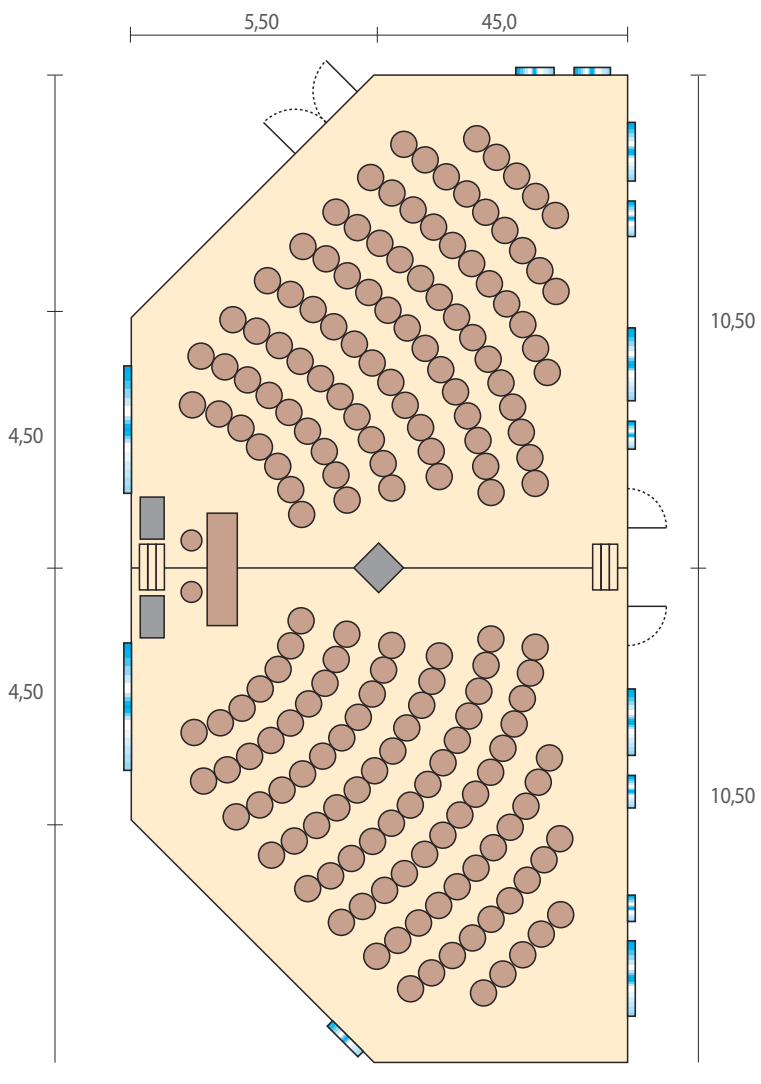

## Grand Hotel Primus

TACIT - pritliče

Legenda:

- ⊗ vtičnice
- i priključek na medmrežje
- ☎ telefonski priključek
- ☒ okna
- ⌂ vrata
- stebri
- ▬ pohištvo