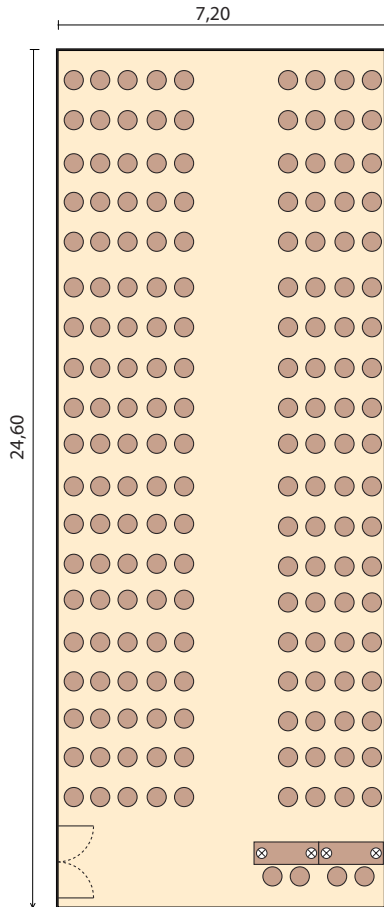

## Hotel Ajda

VRTINA MT1 - 1. nadstropje

Kino postavitev

Legenda:

- ⊗ vtičnice
- i priključek na medmrežje
- ⊙ telefonski priključek
- okna
- vrata
- stebri
- pohištvo